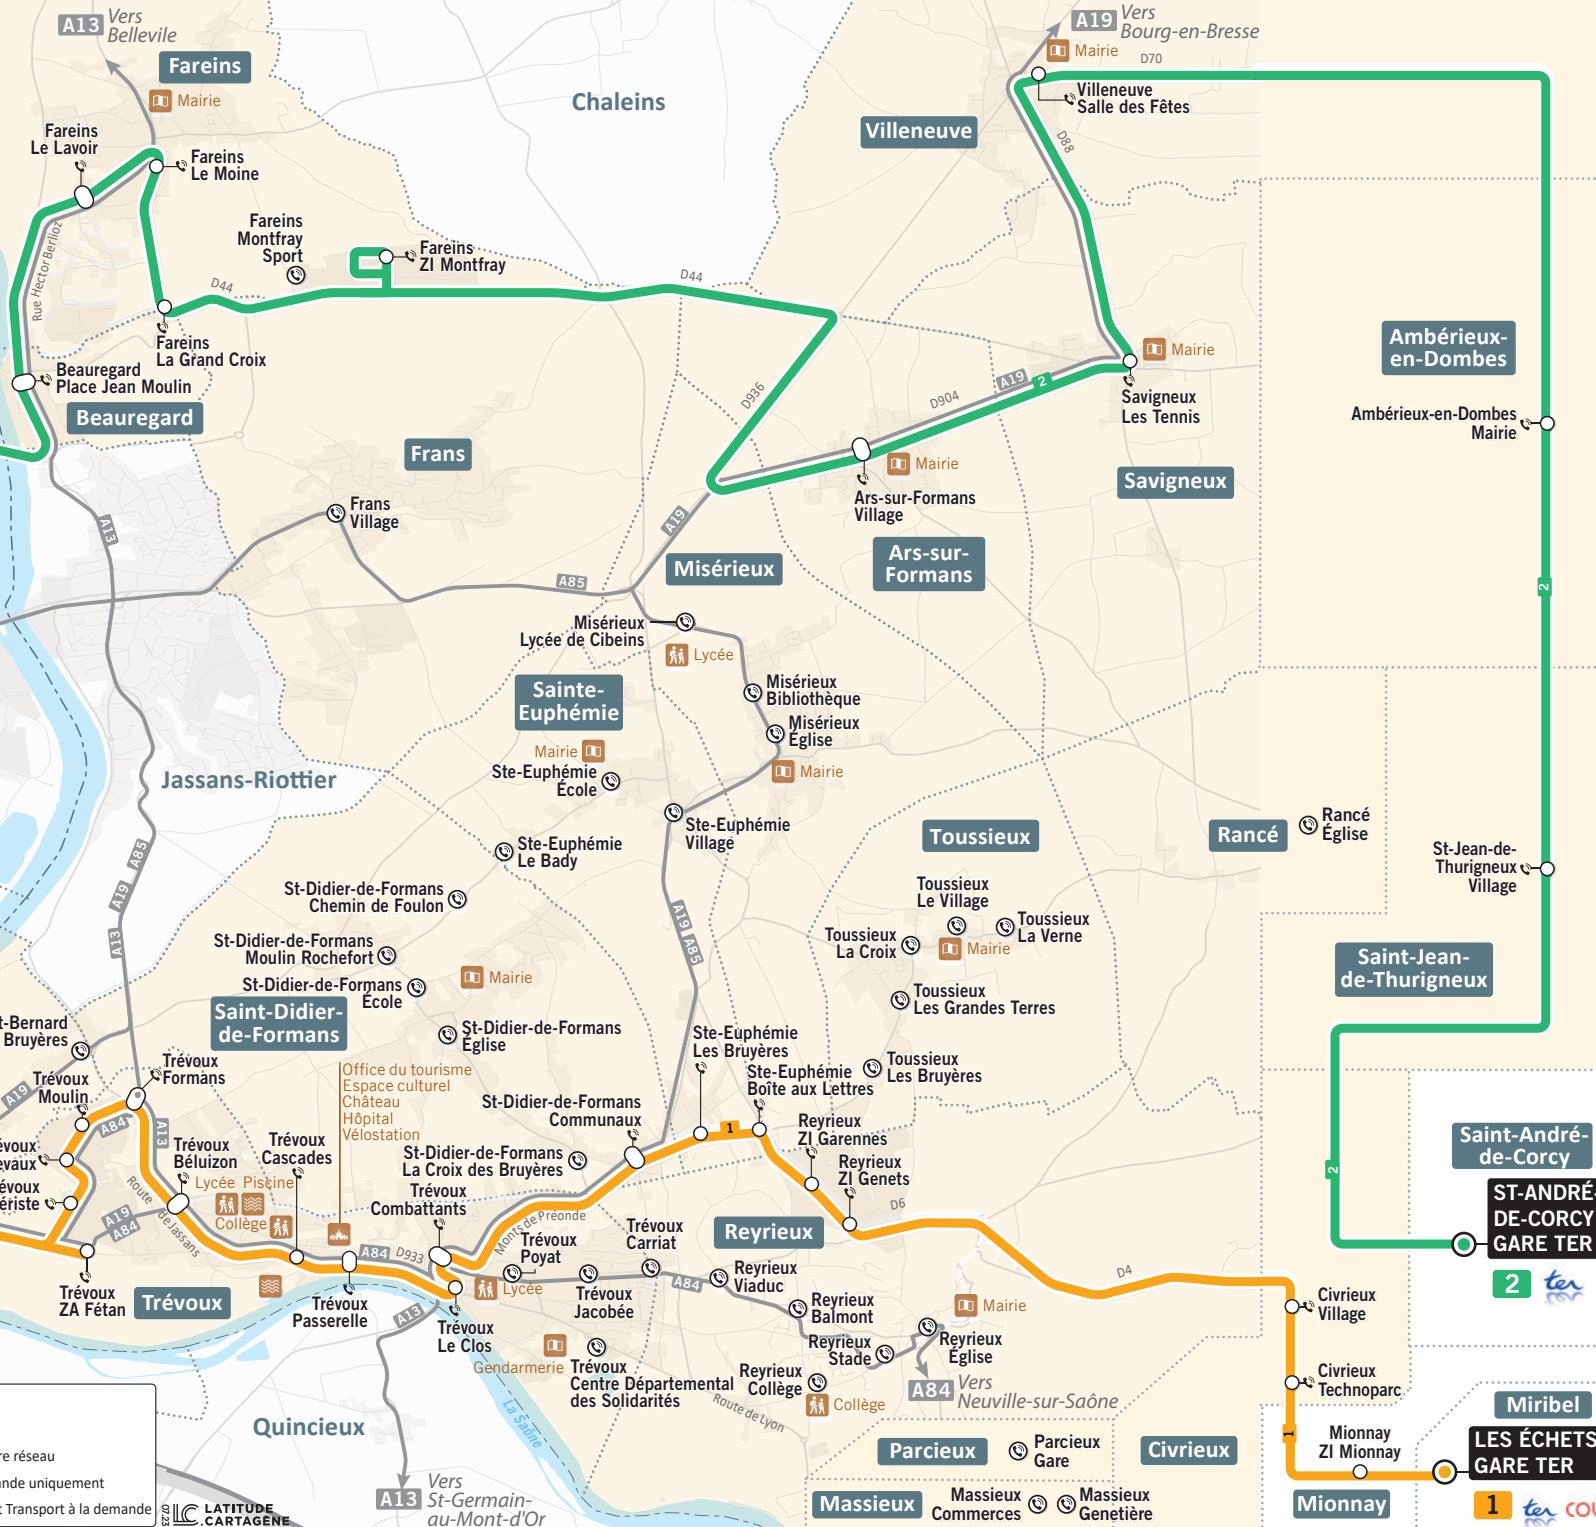

Saonibus

Dombes Saône Vallée nous rapproche

Arnas

Gleizé

Limas

Pommiers

Anse

1 Anse | Gare TER
Les Échets | Gare TER

2 Villefranche-sur-Saône | Gare TER
St-André-de-Corcy | Gare TER

A13 - A19 - A84 - A85 - Cars de l'Ain

- Terminus
- Arrêt de ligne régulière
- Arrêt desservi par un autre réseau
- ⊗ Arrêt Transport à la demande uniquement
- ⊗ Arrêt de ligne régulière et Transport à la demande

LATITUDE CARTAGÈNE

1 Miribel
LES ÉCHETS
GARE TER

ter coui